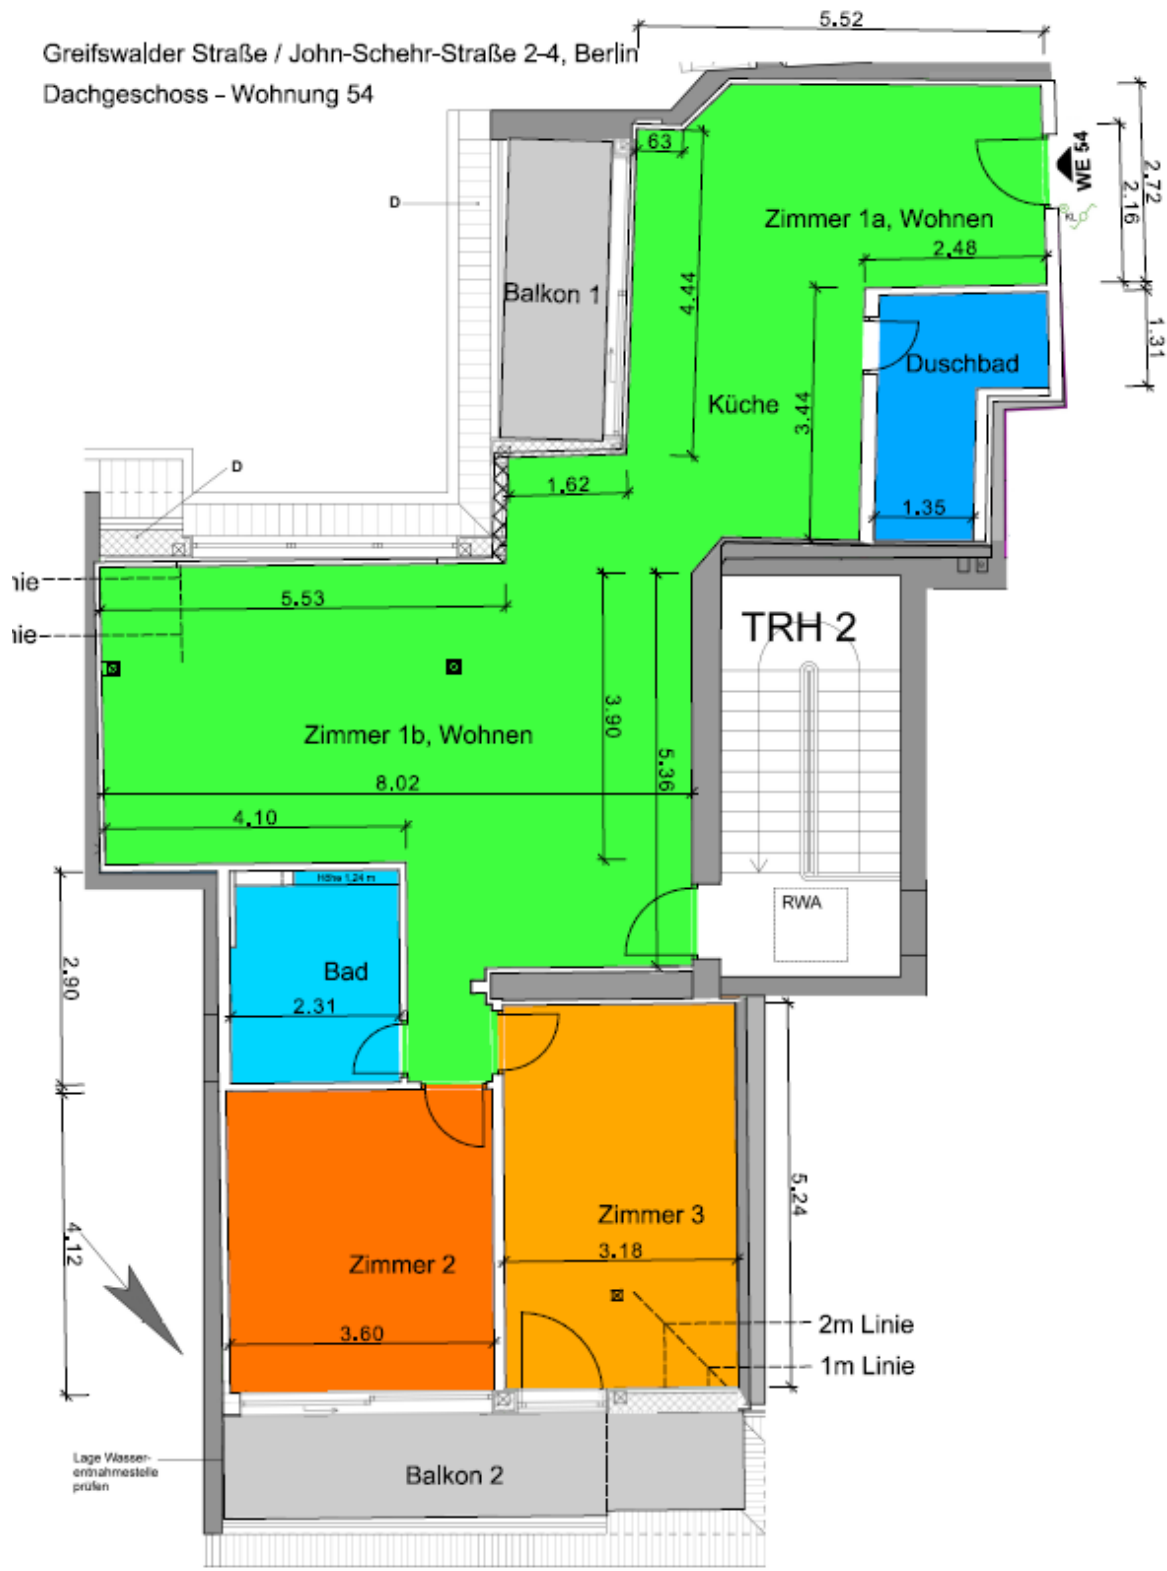

**John-Schehr-str. in 10407 Berlin-Prenzlauer Berg**  
**WE 54**

Für den Grundriss und/oder das Aufmaß, Größe übernehmen wir keine Gewähr.  
 Die dargestellte Möblierung gehört nicht zur Ausführung/Ausstattung und wird nicht mitverkauft.